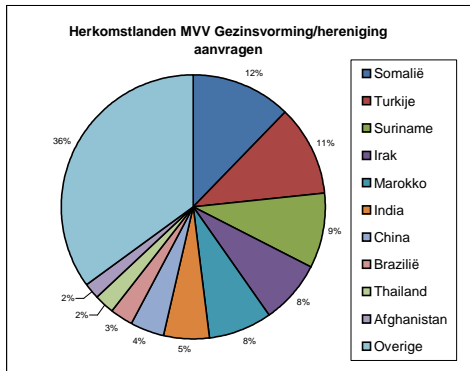

## Cijfers 2008 MVV

MVV (aantal geregistreerde aanvragen)	Jan.	Feb.	Maart	April	Mei	Juni	Juli	Aug.	Sep.	Okt.	Nov.	Dec.	Totaal
Gezinsvorming/hereniging	2.586	2.239	2.032	2.226	1.940	2.487	2.353	2.172	2.246	2.500	2.008	2.072	26.861
Arbeid	385	296	246	277	353	290	386	295	226	326	162	211	3.453
Studie	643	258	126	159	361	1.461	2.771	1.021	382	199	283	643	8.307
Kennismigrant*	563	527	466	560	541	671	715	615	647	611	442	480	6.838
Overige verblijfsdoelen	328	233	233	247	268	335	408	308	325	401	398	448	3.932
<b>Totaal</b>	<b>4.505</b>	<b>3.553</b>	<b>3.103</b>	<b>3.469</b>	<b>3.463</b>	<b>5.244</b>	<b>6.633</b>	<b>4.411</b>	<b>3.826</b>	<b>4.037</b>	<b>3.293</b>	<b>3.854</b>	<b>49.391</b>

\* Enkele specifieke categorieën hoger opgeleide vreemdelingen die in Nederland in loondienst komen werken

### Top tien herkomstlanden Gezinsvorming/hereniging, Studie en Kennismigrant

MVV (aantal beslissingen)	Jan	Feb.	Maart	April	Mei	Juni	Juli	Aug.	Sep.	Okt.	Nov.	Dec.	Totaal
Beslissingen MVV	3.818	3.600	3.181	2.985	2.930	4.048	6.554	4.617	3.867	3.339	3.111	3.825	45.875