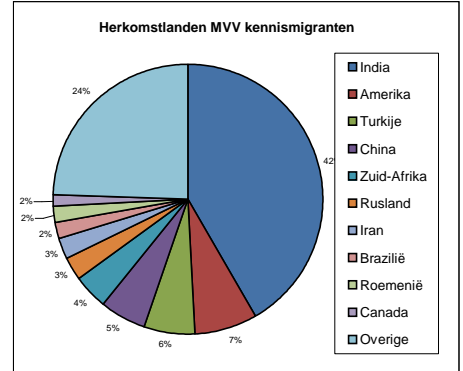

## Cijfers 2008 MVV

MVV (aantal geregistreerde aanvragen)	Jan.	Feb.	Maart	April	Mei	Juni	Juli	Aug.	Sep.	Okt.	Nov.	Dec.	Totaal
Gezinsvorming/hereniging	2.586	2.239	2.032	2.226	1.940	2.487	2.353	2.172	2.246	2.500	2.008	2.072	26.861
Arbeid	385	296	246	277	353	290	386	295	226	326	162	211	3.453
Studie	643	258	126	159	361	1.461	2.771	1.021	382	199	283	643	8.307
Kennismigrant*	563	527	466	560	541	671	715	615	647	611	442	480	6.838
Overige verblijfsdoelen	328	233	233	247	268	335	408	308	325	401	398	448	3.932
<b>Totaal</b>	<b>4.505</b>	<b>3.553</b>	<b>3.103</b>	<b>3.469</b>	<b>3.463</b>	<b>5.244</b>	<b>6.633</b>	<b>4.411</b>	<b>3.826</b>	<b>4.037</b>	<b>3.293</b>	<b>3.854</b>	<b>49.391</b>

\* Enkele specifieke categorieën hoger opgeleide vreemdelingen die in Nederland in loondienst komen werken

### Top tien herkomstlanden Gezinsvorming/hereniging, Studie en Kennismigrant

MVV (aantal beslissingen)	Jan	Feb.	Maart	April	Mei	Juni	Juli	Aug.	Sep.	Okt.	Nov.	Dec.	Totaal
Beslissingen MVV	3.818	3.600	3.181	2.985	2.930	4.048	6.554	4.617	3.867	3.339	3.111	3.825	45.875