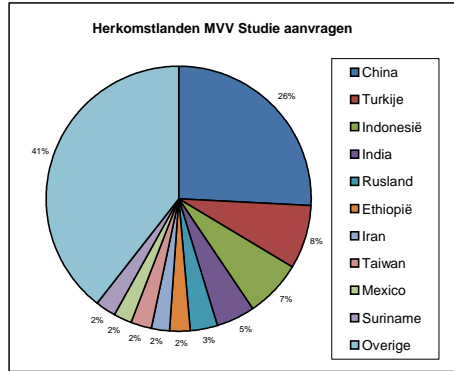

Cijfers 2008 MVV

MVV (aantal geregistreerde aanvragen)	Jan.	Feb.	Maart	April	Mei	Juni	Juli	Aug.	Sep.	Okt.	Nov.	Dec.	Totaal
Gezinsvorming/hereniging	2.586	2.239	2.032	2.226	1.940	2.487	2.353	2.172	2.246	2.500	2.008	2.072	26.861
Arbeid	385	296	246	277	353	290	386	295	226	326	162	211	3.453
Studie	643	258	126	159	361	1.461	2.771	1.021	382	199	283	643	8.307
Kennismigrant*	563	527	466	560	541	671	715	615	647	611	442	480	6.838
Overige verblijfsdoelen	328	233	233	247	268	335	408	308	325	401	398	448	3.932
Totaal	4.505	3.553	3.103	3.469	3.463	5.244	6.633	4.411	3.826	4.037	3.293	3.854	49.391

* Enkele specifieke categorieën hoger opgeleide vreemdelingen die in Nederland in loondienst komen werken

Top tien herkomstlanden Gezinsvorming/hereniging, Studie en Kennismigrant

MVV (aantal beslissingen)	Jan	Feb.	Maart	April	Mei	Juni	Juli	Aug.	Sep.	Okt.	Nov.	Dec.	Totaal
Beslissingen MVV	3.818	3.600	3.181	2.985	2.930	4.048	6.554	4.617	3.867	3.339	3.111	3.825	45.875

Voorraad procedures in behandeling bij IND	Jan.	Feb.	Maart	April	Mei	Juni	Juli	Aug.	Sep.	Okt.	Nov.	Dec.
Voorraad MVV	5.616	5.461	5.270	5.635	6.069	7.167	7.133	6.814	6.637	7.211	7.305	7.246

MVV Bezwaar	Jan.	Feb.	Maart	April	Mei	Juni	Juli	Aug.	Sep.	Okt.	Nov.	Dec.	Totaal
Ontvangen MVV bezwaar	241	177	158	152	142	136	179	110	131	155	108	149	1838
Beslissingen MVV bezwaar	176	154	182	186	94	142	183	146	131	132	113	117	1.756
Voorraad MVV Bezwaar in behandeling bij de IND	545	560	520	473	502	482	468	425	409	419	406	437